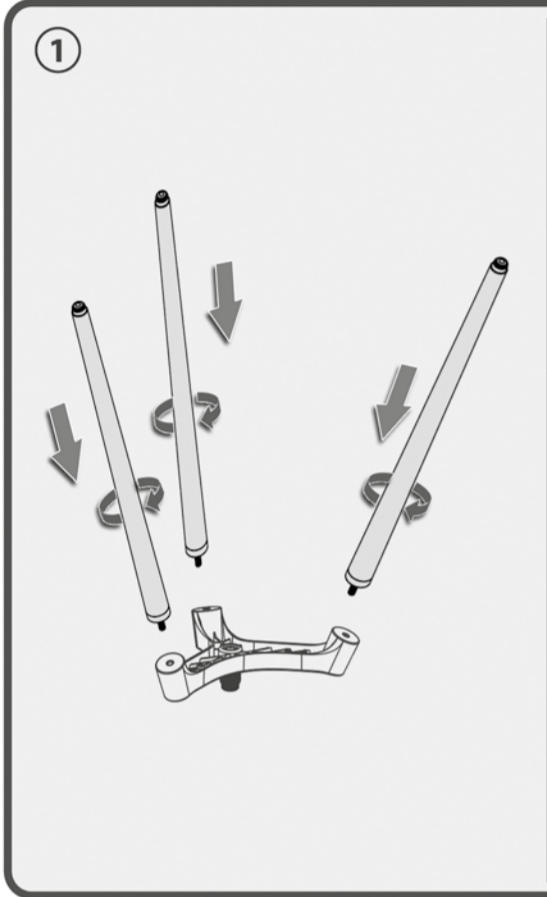

HT 20 L

Staffelei / Bodenstativ
für Flachbildschirme

Easel Studio Floor
Tripod Stand for Flat Screens

Montageanleitung
 Instructions de montage
 Návod pro montáž
 Montierungsanleitung
 Assembling instructions
 Οδηγία συναρμολόγησης
 Instruccions de montaje
 Asemnusaohje
 Montážná inštrukcia
 Paigaldusjuhise
 Montázs instrukcja
 Montavimo instrukcija
 Montierungsanleitung
 Montageanvisning
 Montēšanas instrukcija
 Montážná inštrukcia
 Istruzioni d'uso

HT 20 L

Staffelei / Bodenstativ für Flachbildschirme
Easel Studio Floor Tripod Stand for Flat Screens