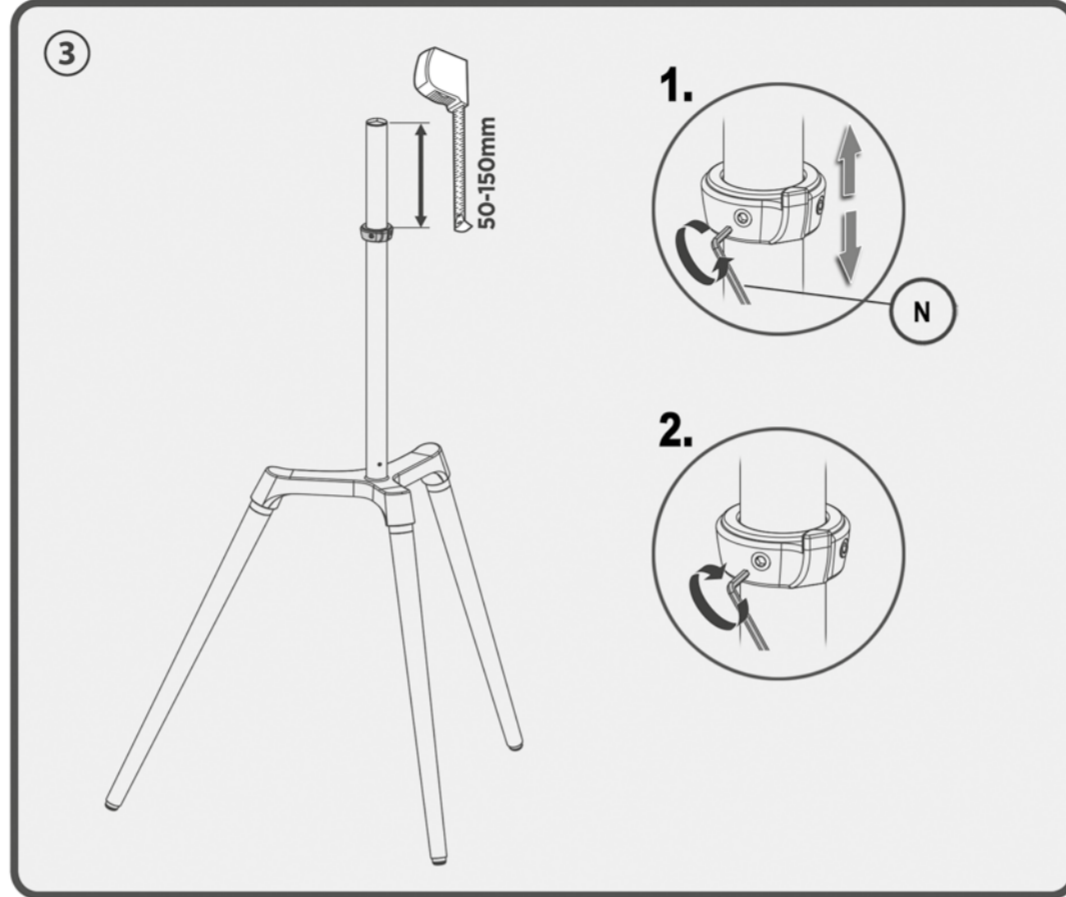

HT 20 L

Staffelei / Bodenstativ
für Flachbildschirme

Easel Studio Floor
Tripod Stand for Flat Screens

Montageanleitung
 Instructions de montage
 Návod pro montáž
 Montierungsanleitung
 Assembling instructions
 Οδηγία συναρμολόγησης
 Instruccions de montaje
 Asemnusaohje
 Montážná inštrukcia
 Paigaldusjuhise
 Montázs instrukcja
 Montavimo instrukcija
 Montierungsanleitung
 Montageanvisning
 Montēšanas instrukcija
 Montážná inštrukcia
 Istruzioni d'uso

HT 20 L

Staffelei / Bodenstativ für Flachbildschirme
Easel Studio Floor Tripod Stand for Flat Screens