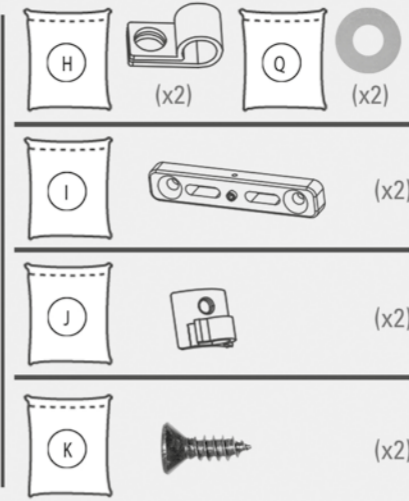

HT 20 L

Staffelei / Bodenstativ
für Flachbildschirme

Easel Studio Floor
Tripod Stand for Flat Screens

Montageanleitung
 Instructions de montage
 Návod pro montáž
 Montierungsanleitung
 Assembling instructions
 Οδηγία συναρμολόγησης
 Instruccions de montaje
 Asemnusaohje
 Montážná inštrukcia
 Paigaldusjuhise
 Montázs instrukcja
 Montavimo instrukcija
 Montierungsanleitung
 Montageanvisning
 Montēšanas instrukcija
 Montážná inštrukcia
 Istruzioni d'uso

HT 20 L

Staffelei / Bodenstativ für Flachbildschirme
Easel Studio Floor Tripod Stand for Flat Screens