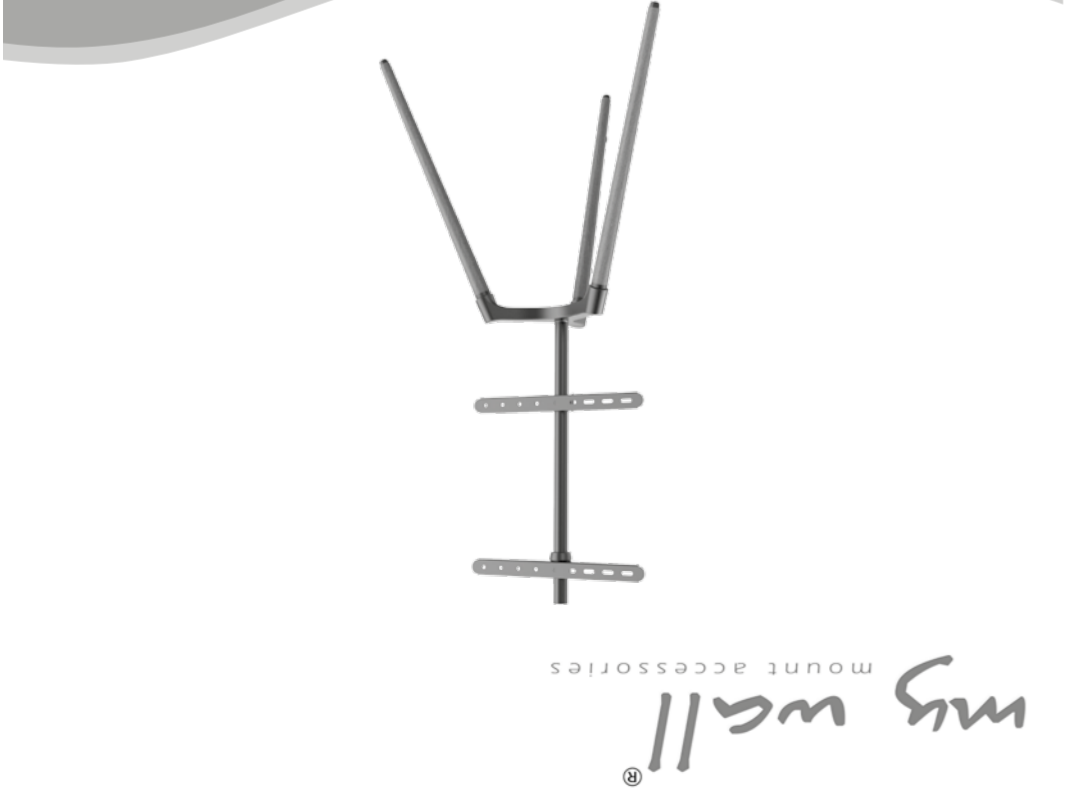

HT 20 L

Staffelei / Bodenstativ
für Flachbildschirme

Easel Studio Floor
Tripod Stand for Flat Screens

Montageanleitung
 Instructions de montage
 Návod pro montáž
 Montierungsanleitung
 Assembling instructions
 Οδηγία συναρμολόγησης
 Instruccions de montaje
 Asemnusaohje
 Montážná inštrukcia
 Paigaldusjuhise
 Montázs instrukcja
 Montavimo instrukcija
 Montierungsanleitung
 Montageanvisning
 Montēšanas instrukcija
 Montážná inštrukcia
 Istruzioni d'uso

HT 20 L

Staffelei / Bodenstativ für Flachbildschirme
Easel Studio Floor Tripod Stand for Flat Screens