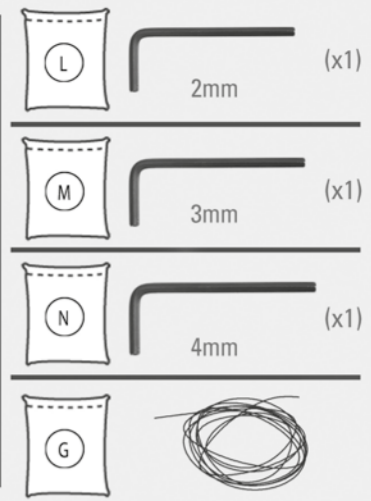

HT 20 L

Staffelei / Bodenstativ
für Flachbildschirme

Easel Studio Floor
Tripod Stand for Flat Screens

Montageanleitung
 Instructions de montage
 Návod pro montáž
 Montierungsanleitung
 Assembling instructions
 Οδηγία συναρμολόγησης
 Instruccions de montaje
 Asemnusaohje
 Montážná inštrukcia
 Paigaldusjuhise
 Montázs instrukcja
 Montavimo instrukcija
 Montierungsanleitung
 Montageanvisning
 Montēšanas instrukcija
 Montážná inštrukcia
 Istruzioni d'uso

HT 20 L

Staffelei / Bodenstativ für Flachbildschirme
Easel Studio Floor Tripod Stand for Flat Screens