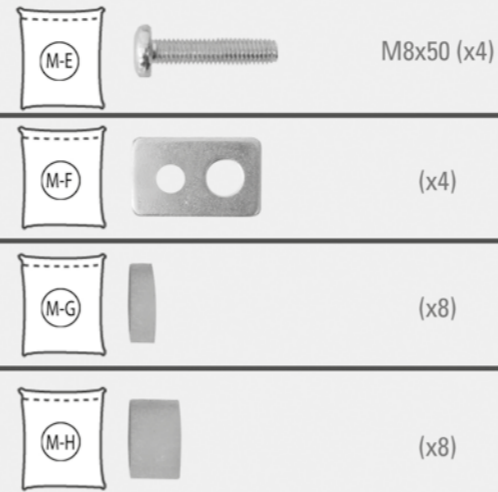

HT 20 L

Staffelei / Bodenstativ
für Flachbildschirme

Easel Studio Floor
Tripod Stand for Flat Screens

Montageanleitung
 Instructions de montage
 Návod pro montáž
 Montierungsanleitung
 Assembling instructions
 Οδηγία συναρμολόγησης
 Instruccions de montaje
 Asemnusaohje
 Montážná inštrukcia
 Paigaldusjuhise
 Montázs instrukcja
 Montavimo instrukcija
 Montierungsanleitung
 Montageanvisning
 Montēšanas instrukcija
 Montážná inštrukcia
 Istruzioni d'uso

HT 20 L

Staffelei / Bodenstativ für Flachbildschirme
Easel Studio Floor Tripod Stand for Flat Screens