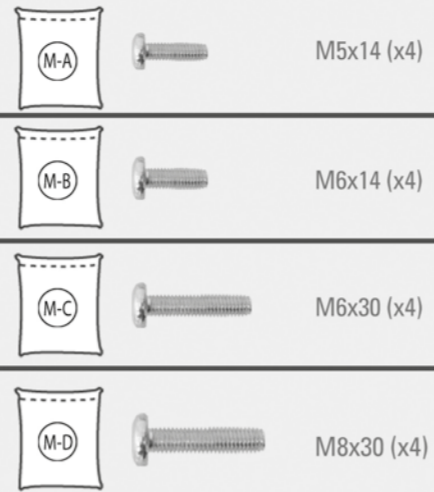

HT 20 L

Staffelei / Bodenstativ
für Flachbildschirme

Easel Studio Floor
Tripod Stand for Flat Screens

Montageanleitung
 Instructions de montage
 Návod pro montáž
 Montierungsanleitung
 Assembling instructions
 Οδηγία συναρμολόγησης
 Instruccions de montaje
 Asemnusaohje
 Montážná inštrukcia
 Paigaldusjuhise
 Montázs instrukcja
 Montavimo instrukcija
 Montierungsanleitung
 Montageanvisning
 Montēšanas instrukcija
 Montážná inštrukcia
 Istruzioni d'uso

HT 20 L

Staffelei / Bodenstativ für Flachbildschirme
Easel Studio Floor Tripod Stand for Flat Screens