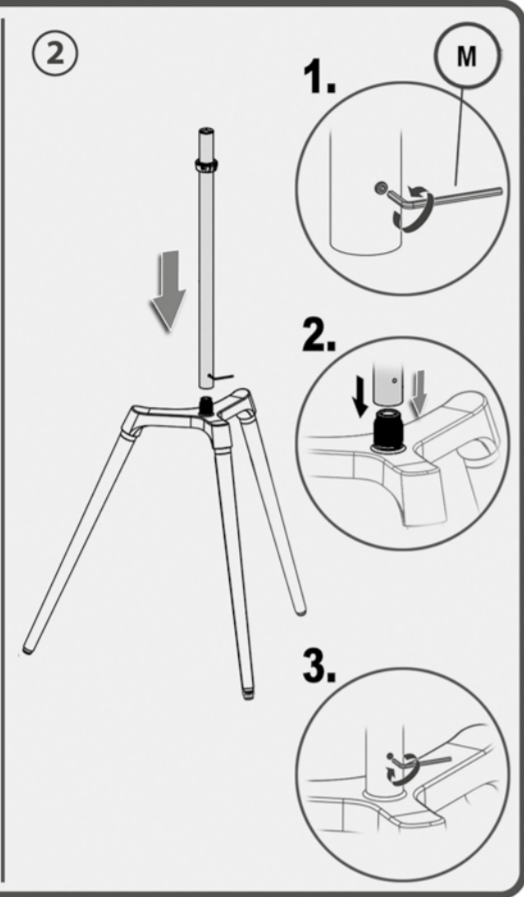

HT 20 L

Staffelei / Bodenstativ
für Flachbildschirme

Easel Studio Floor
Tripod Stand for Flat Screens

Montageanleitung
 Instructions de montage
 Návod pro montáž
 Montierungsanleitung
 Assembling instructions
 Οδηγία συναρμολόγησης
 Instruccions de montaje
 Asemnusaohje
 Montážná inštrukcia
 Paigaldusjuhise
 Montázs instrukcja
 Montavimo instrukcija
 Montierungsanleitung
 Montageanvisning
 Montēšanas instrukcija
 Montážná inštrukcia
 Istruzioni d'uso

HT 20 L

Staffelei / Bodenstativ für Flachbildschirme
Easel Studio Floor Tripod Stand for Flat Screens