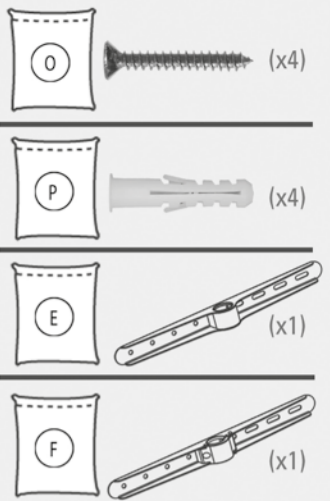

HT 20 L

Staffelei / Bodenstativ
für Flachbildschirme

Easel Studio Floor
Tripod Stand for Flat Screens

Montageanleitung
 Instructions de montage
 Návod pro montáž
 Montierungsanleitung
 Assembling instructions
 Οδηγία συναρμολόγησης
 Instruccions de montaje
 Asemnusaohje
 Montážná inštrukcia
 Paigaldusjuhise
 Montázs instrukcja
 Montavimo instrukcija
 Montierungsanleitung
 Montageanvisning
 Montēšanas instrukcija
 Montážná inštrukcia
 Istruzioni d'uso

HT 20 L

Staffelei / Bodenstativ für Flachbildschirme
Easel Studio Floor Tripod Stand for Flat Screens