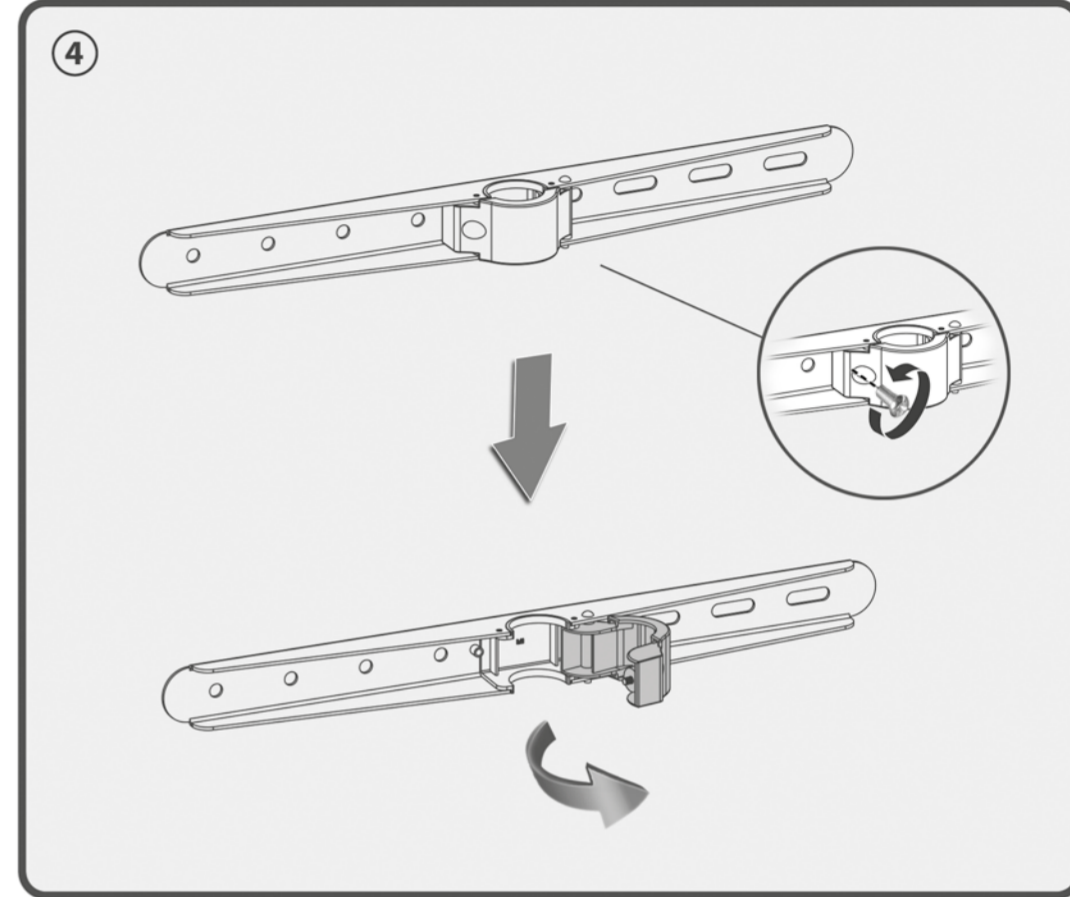

HT 20 L

Staffelei / Bodenstativ
für Flachbildschirme

Easel Studio Floor
Tripod Stand for Flat Screens

Montageanleitung
 Instructions de montage
 Návod pro montáž
 Montierungsanleitung
 Assembling instructions
 Οδηγία συναρμολόγησης
 Instruccions de montaje
 Asemnusaohje
 Montážná inštrukcia
 Paigaldusjuhise
 Montázs instrukcja
 Montavimo instrukcija
 Montierungsanleitung
 Montageanvisning
 Montēšanas instrukcija
 Montážná inštrukcia
 Istruzioni d'uso

HT 20 L

Staffelei / Bodenstativ für Flachbildschirme
Easel Studio Floor Tripod Stand for Flat Screens