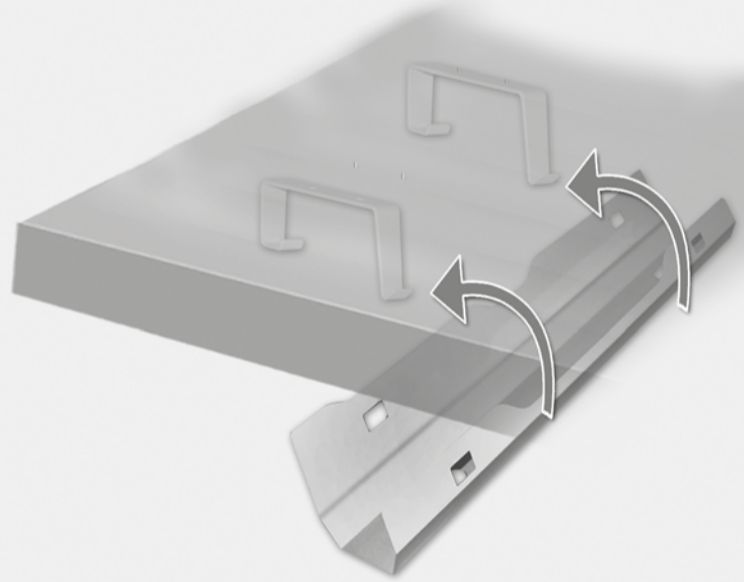

HZ 8 L

Schreibtisch-
Kabelmanagement
Cable Tray Organizer

(x4)

①

②

③

④

Montageanleitung Assembly Instructions

Montageanleitung
Instruccions de montaje
Ođnija svuppolovnjstis
Montajngansvleđnng
Montajngansvleđnng

HZ 8 L

my wall®
mount accessories

Schreibtisch-Kabelmanagement
Cable Tray Organizer