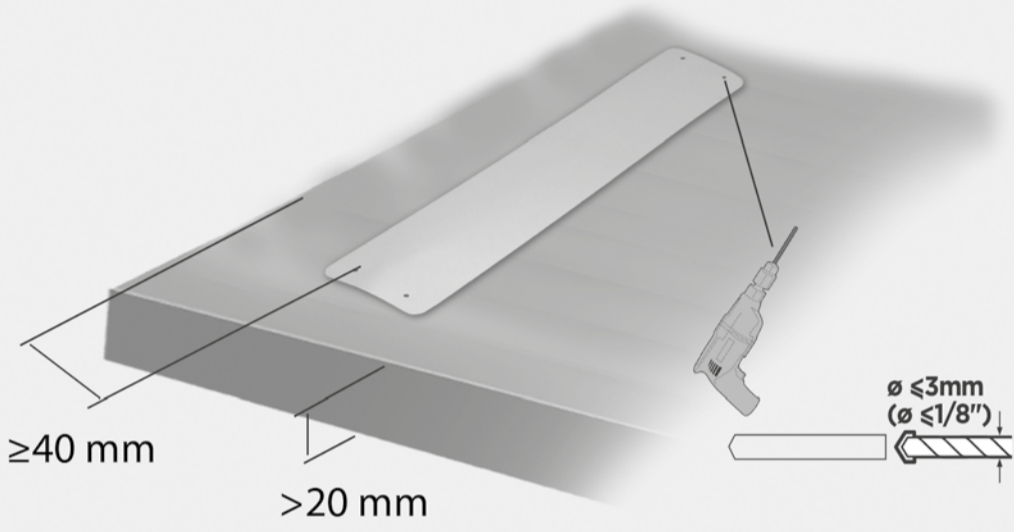

HZ 8 L

Schreibtisch-
Kabelmanagement
Cable Tray Organizer

(x4)

①

②

③

④

Montageanleitung Assembly Instructions