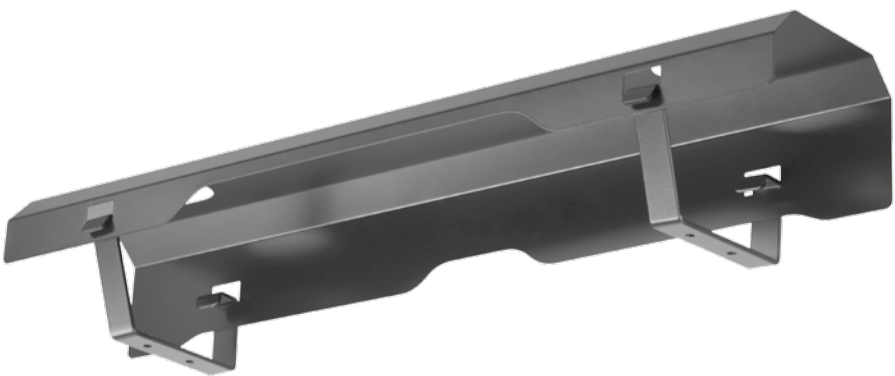

Montageanleitung Assembly Instructions

Montaj Reberli
Montajngansanvlsnng
Montavmo lnstrukcja
Pağaldusjuhls
Montážas lnstrukcja
Istruzioni d'uso

Instruções de montagem
Návod pro montáž
Instrucciones de montaje
Asemnusoħje
Montajngansvleđnng
Montajngansvleđnng
Instrukcija no montajny

Montageanleitung
Instruccions de montaje
Ođnija svuppolovnjstis
Montajngansvleđnng
Montajngansvleđnng

HZ 8 L