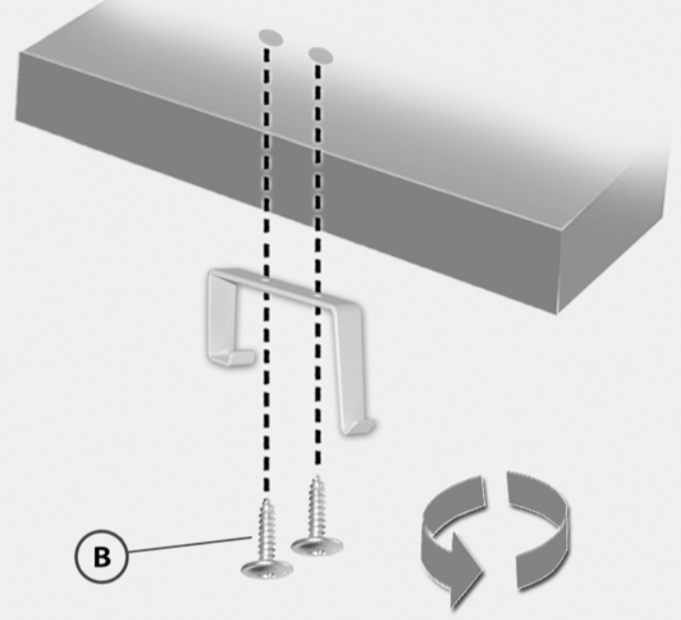

HZ 8 L

Schreibtisch-
Kabelmanagement
Cable Tray Organizer

(x4)

①

②

③

④

Montageanleitung Assembly Instructions