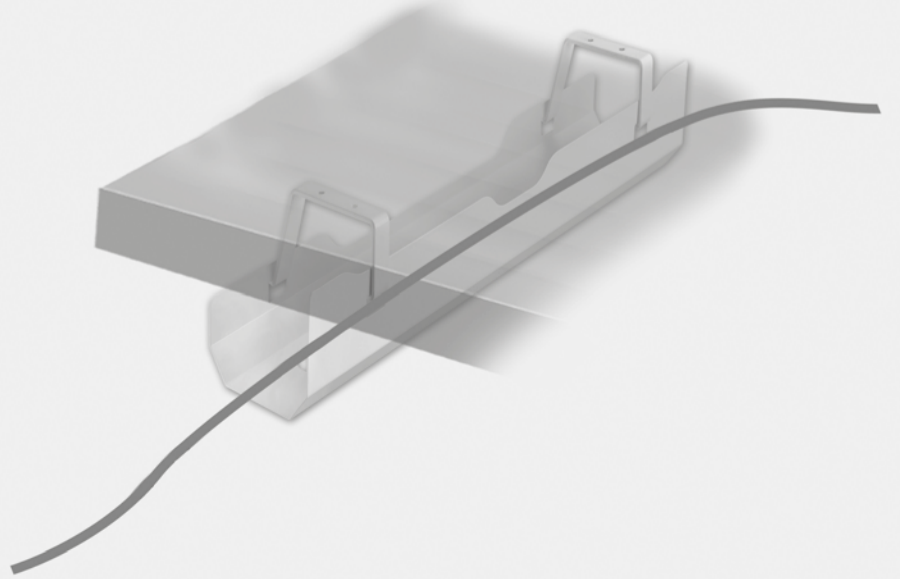

HZ 8 L

Schreibtisch-
Kabelmanagement
Cable Tray Organizer

(x4)

①

②

③

④

Montageanleitung Assembly Instructions

Montageanleitung
Instruccions de montaje
Ođnija svuppolovnjstis
Montajngansvleđnng
Montajngansvleđnng

HZ 8 L

my wall®
mount accessories

Schreibtisch-Kabelmanagement
Cable Tray Organizer