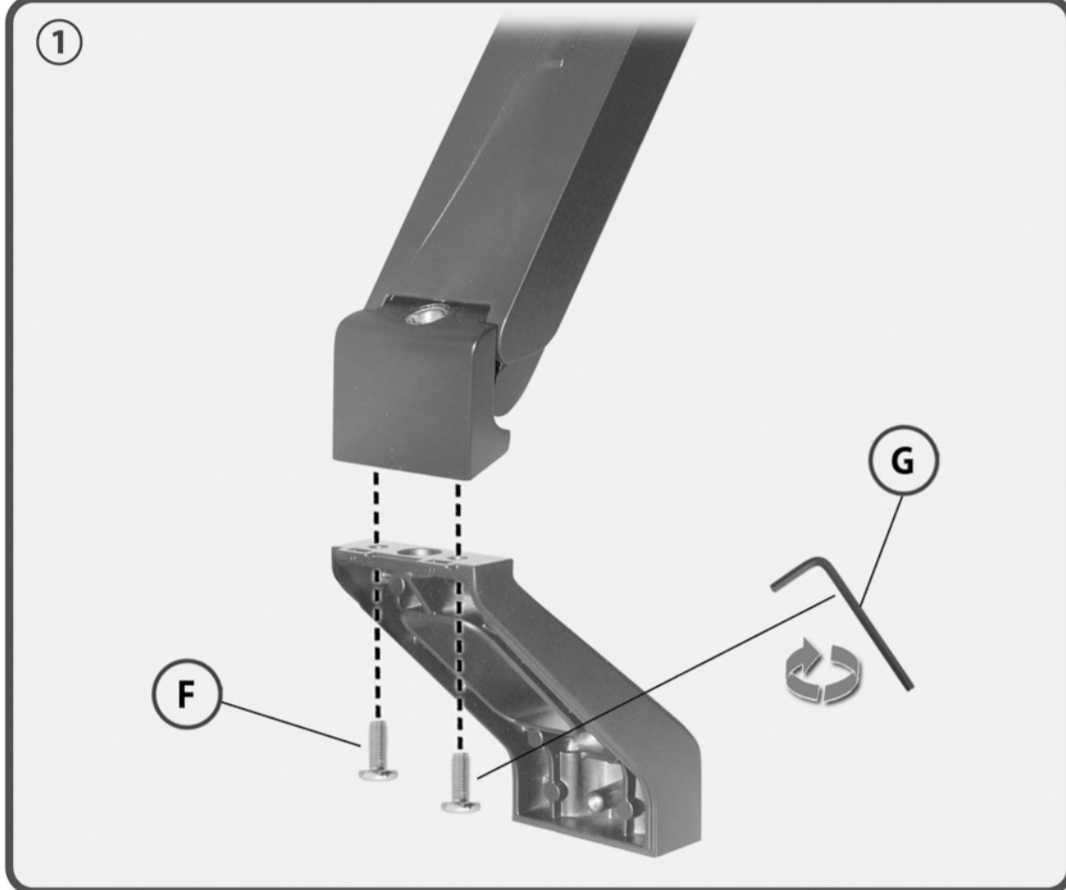

HL 17 L HL 17 WL

Vollbeweglicher
Tischständer für
Flachbildschirme
& Touchscreen Monitore

Full-Motion Desk Stand
for Flat Screens
& Touchscreen Monitors

M4x8 (x1)

M6x20 (x4)

4mm (x1)

6mm (x1)

M4x12 (x4)

M5x12 (x4)

D5(x4)