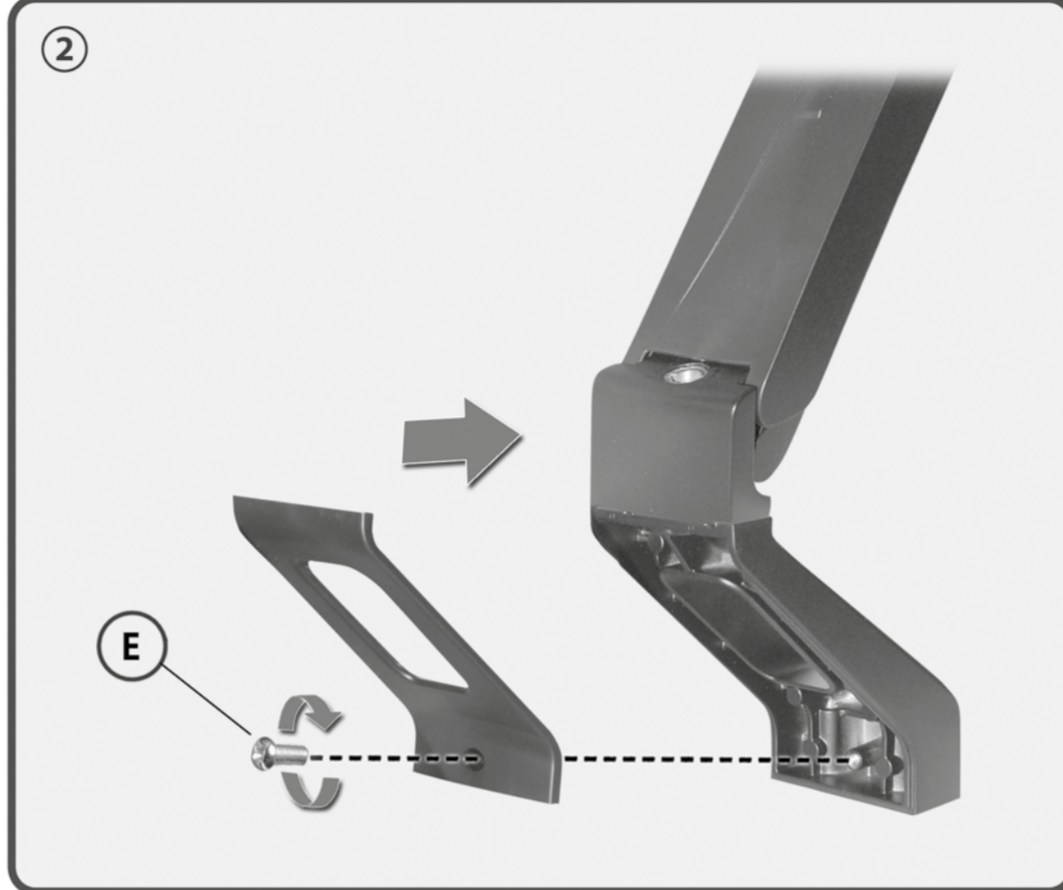

HL 17 L HL 17 WL

Vollbeweglicher
Tischständer für
Flachbildschirme
& Touchscreen Monitore

Full-Motion Desk Stand
for Flat Screens
& Touchscreen Monitors

M4x8 (x1)

M6x20 (x4)

4mm (x1)

6mm (x1)

M4x12 (x4)

M5x12 (x4)

D5(x4)