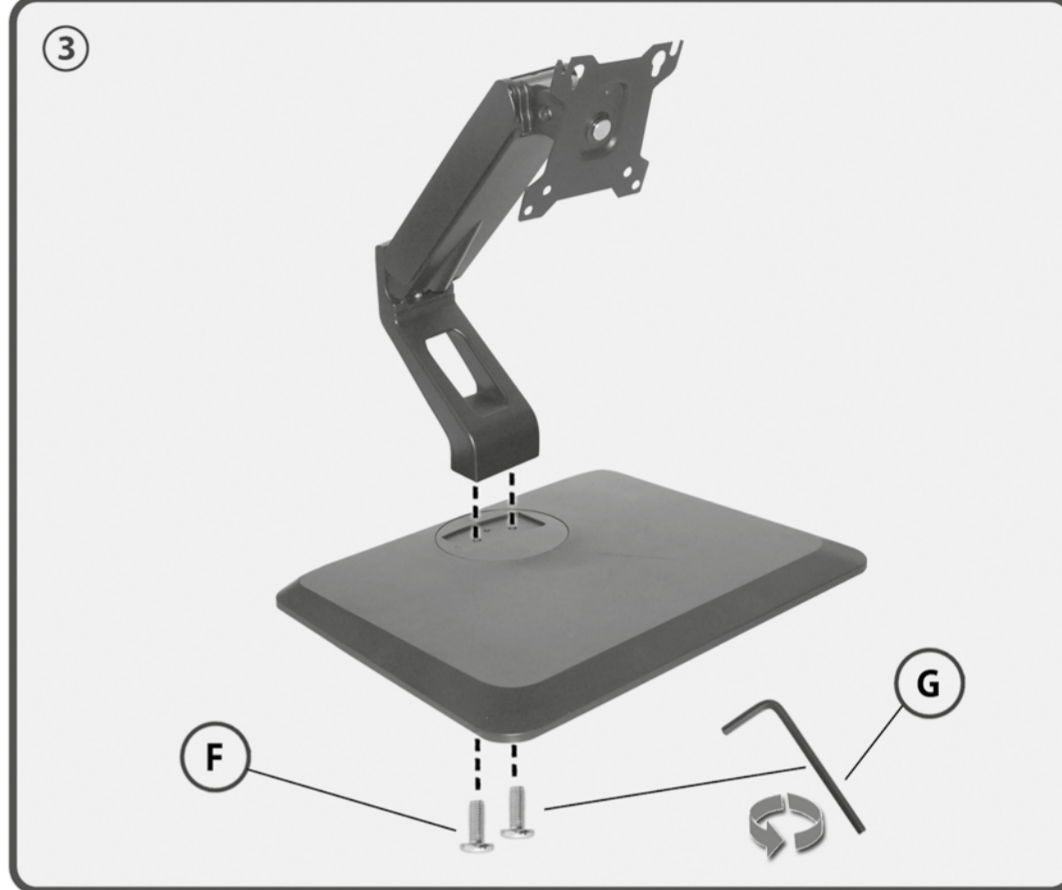

HL 17 L HL 17 WL

Vollbeweglicher
Tischständer für
Flachbildschirme
& Touchscreen Monitore

Full-Motion Desk Stand
for Flat Screens
& Touchscreen Monitors

M4x8 (x1)

M6x20 (x4)

4mm (x1)

6mm (x1)

M4x12 (x4)

M5x12 (x4)

D5(x4)