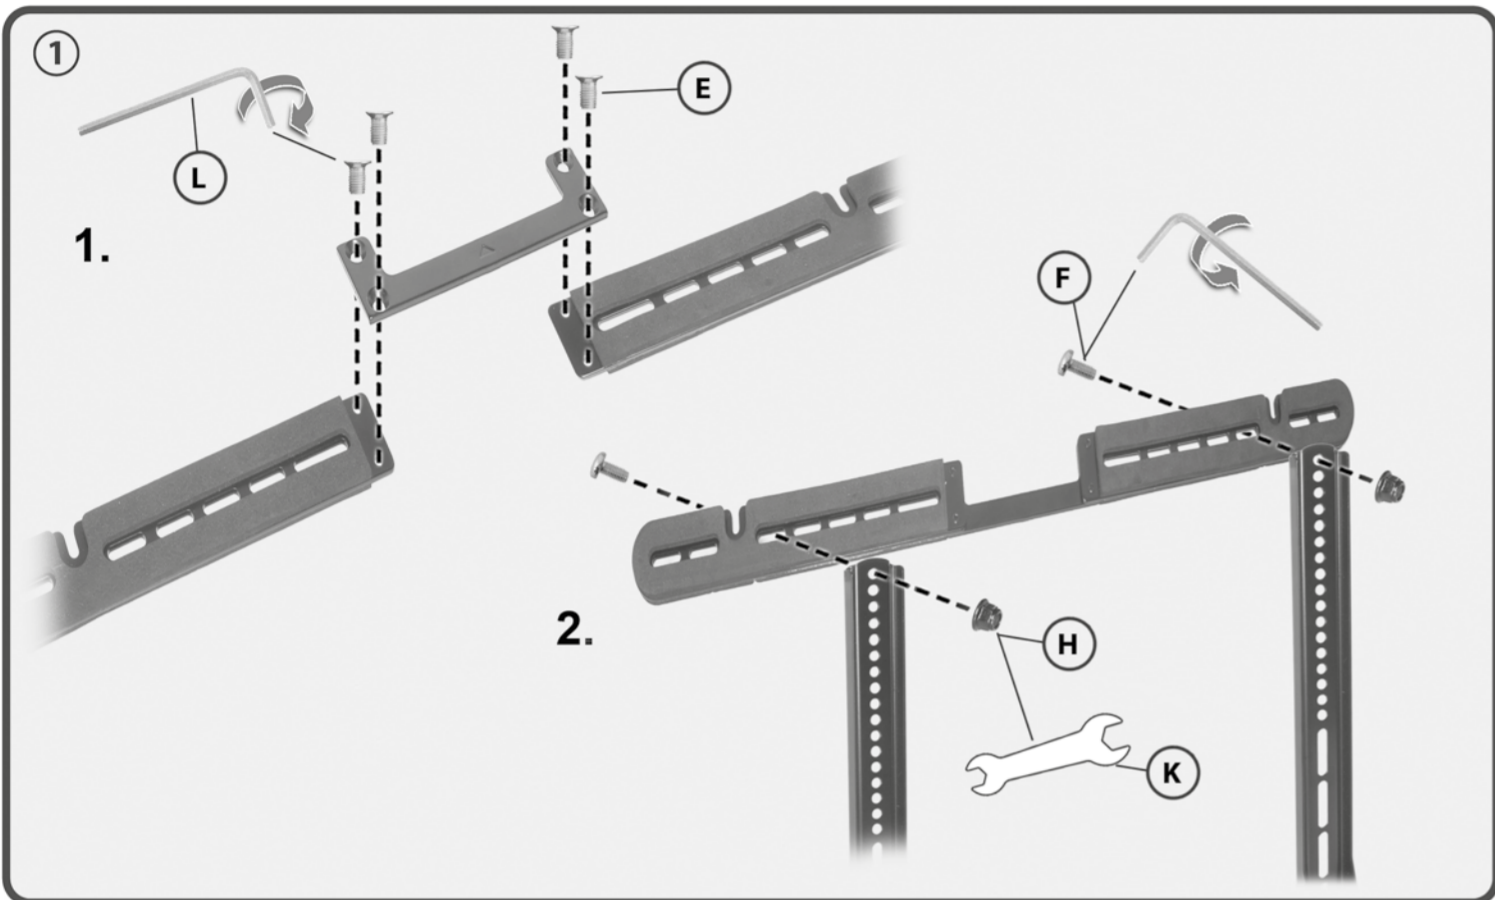

HS 9 L HS 9 WL

Halterung für
SONOS Soundbar ARC
Bracket for
SONOS Soundbar ARC

(M-A)	M5x16 (x4)	(M-E)	M6x40 (x4)	(M-I)	(x8)	(I)	(x4)	(J)	(x2)
(M-B)	M6x16 (x4)	(M-F)	M8x40 (x4)	(M-J)	(x8)	(K)	(x1)		
(M-C)	M5x25 (x4)	(M-G)	M8x60 (x4)	(D)	(x2)	(E)	M6x8 (x4)	(L)	4mm (x1)
(M-D)	M6x25 (x4)	(M-H)	D5 (x4)	(F)	M6x20 (x2)	(G)	M6x10 (x4)	(H)	M6 (x2)

TM 6 SH
L 6 SH