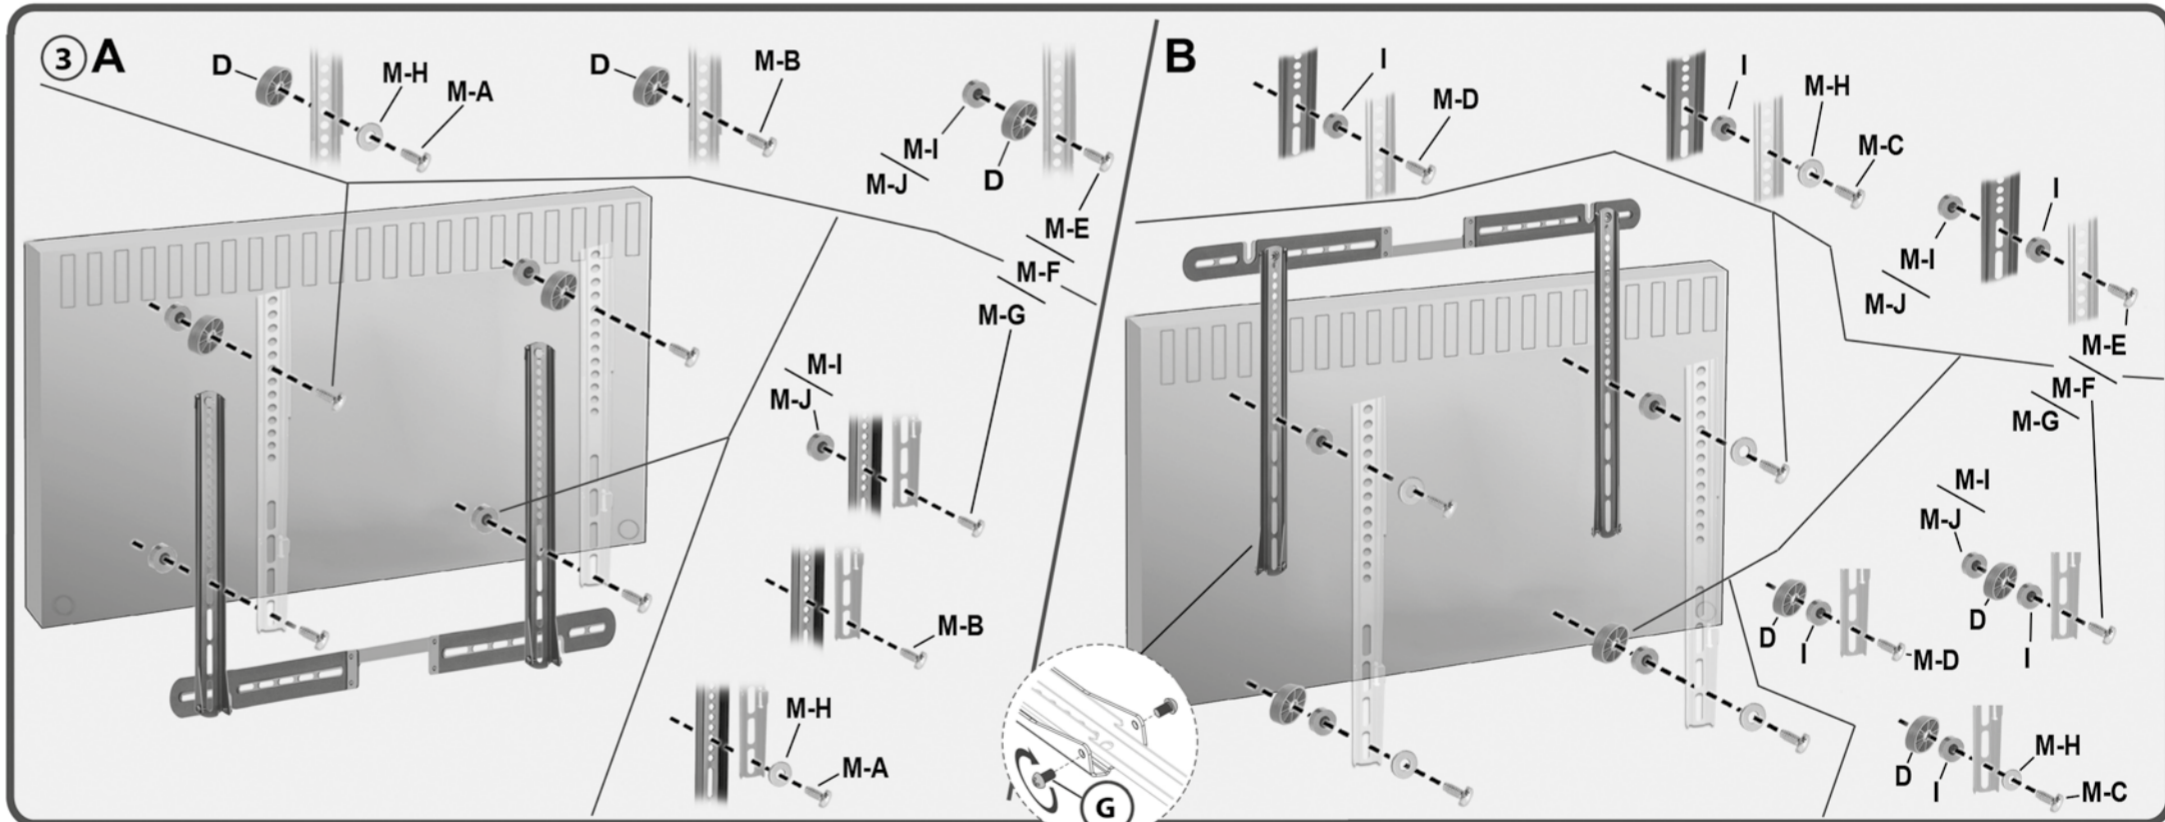

HS 9 L HS 9 WL

Halterung für
SONOS Soundbar ARC
Bracket for
SONOS Soundbar ARC

(M-A)	M5x16 (x4)	(M-E)	M6x40 (x4)	(M-I)	(x8)	(I)	(x4)	(J)	(x2)
(M-B)	M6x16 (x4)	(M-F)	M8x40 (x4)	(M-J)	(x8)	(K)	(x1)		
(M-C)	M5x25 (x4)	(M-G)	M8x60 (x4)	(D)	(x2)	(E)	M6x8 (x4)	(L)	4mm (x1)
(M-D)	M6x25 (x4)	(M-H)	D5 (x4)	(F)	M6x20 (x2)	(G)	M6x10 (x4)	(H)	M6 (x2)

Montageanleitung
 Montageanleitung
 Οδηγία συναρμολόγησης
 Instructions de montage
 Návod pro montáž
 Monteringsanvisning
 Montaj Rehberi

Assembly instructions
 Monteringsvejledning
 Asenussõhje
 Instrucciones de montaje
 Monteringsanvisning
 Montaj Rehberi