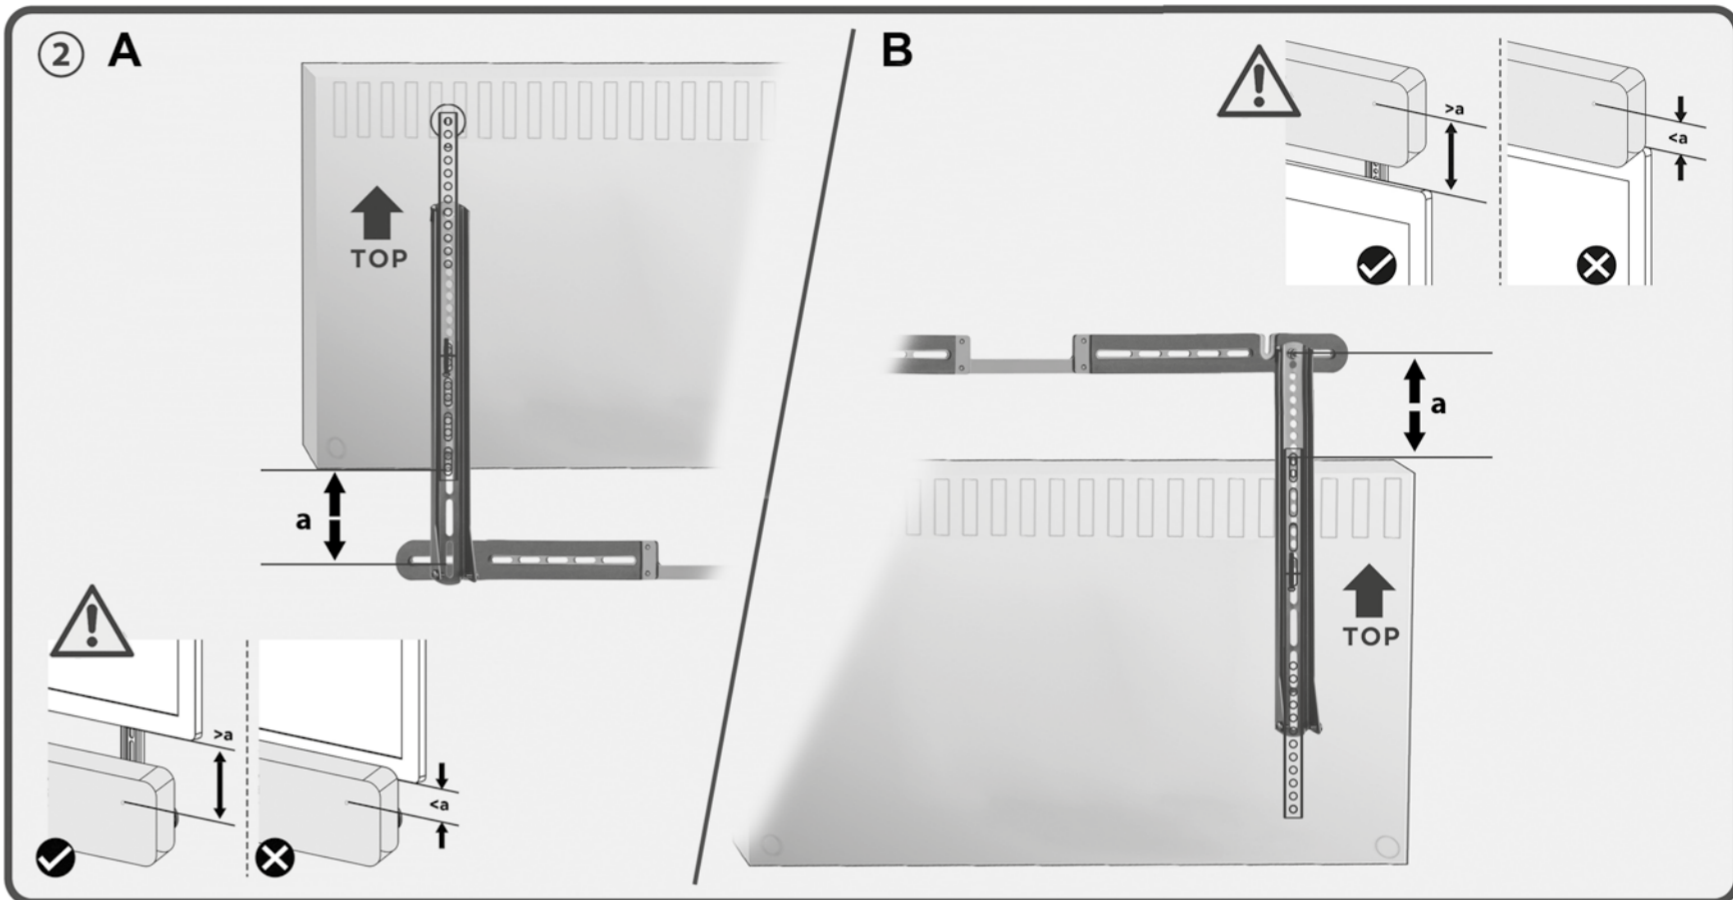

HS 9 L HS 9 WL

Halterung für
SONOS Soundbar ARC
Bracket for
SONOS Soundbar ARC

(M-A)	M5x16 (x4)	(M-E)	M6x40 (x4)	(M-I)	(x8)	(I)	(x4)	(J)	(x2)
(M-B)	M6x16 (x4)	(M-F)	M8x40 (x4)	(M-J)	(x8)	(K)	(x1)		
(M-C)	M5x25 (x4)	(M-G)	M8x60 (x4)	(D)	(x2)	(E)	M6x8 (x4)	(L)	4mm (x1)
(M-D)	M6x25 (x4)	(M-H)	D5 (x4)	(F)	M6x20 (x2)	(G)	M6x10 (x4)	(H)	M6 (x2)