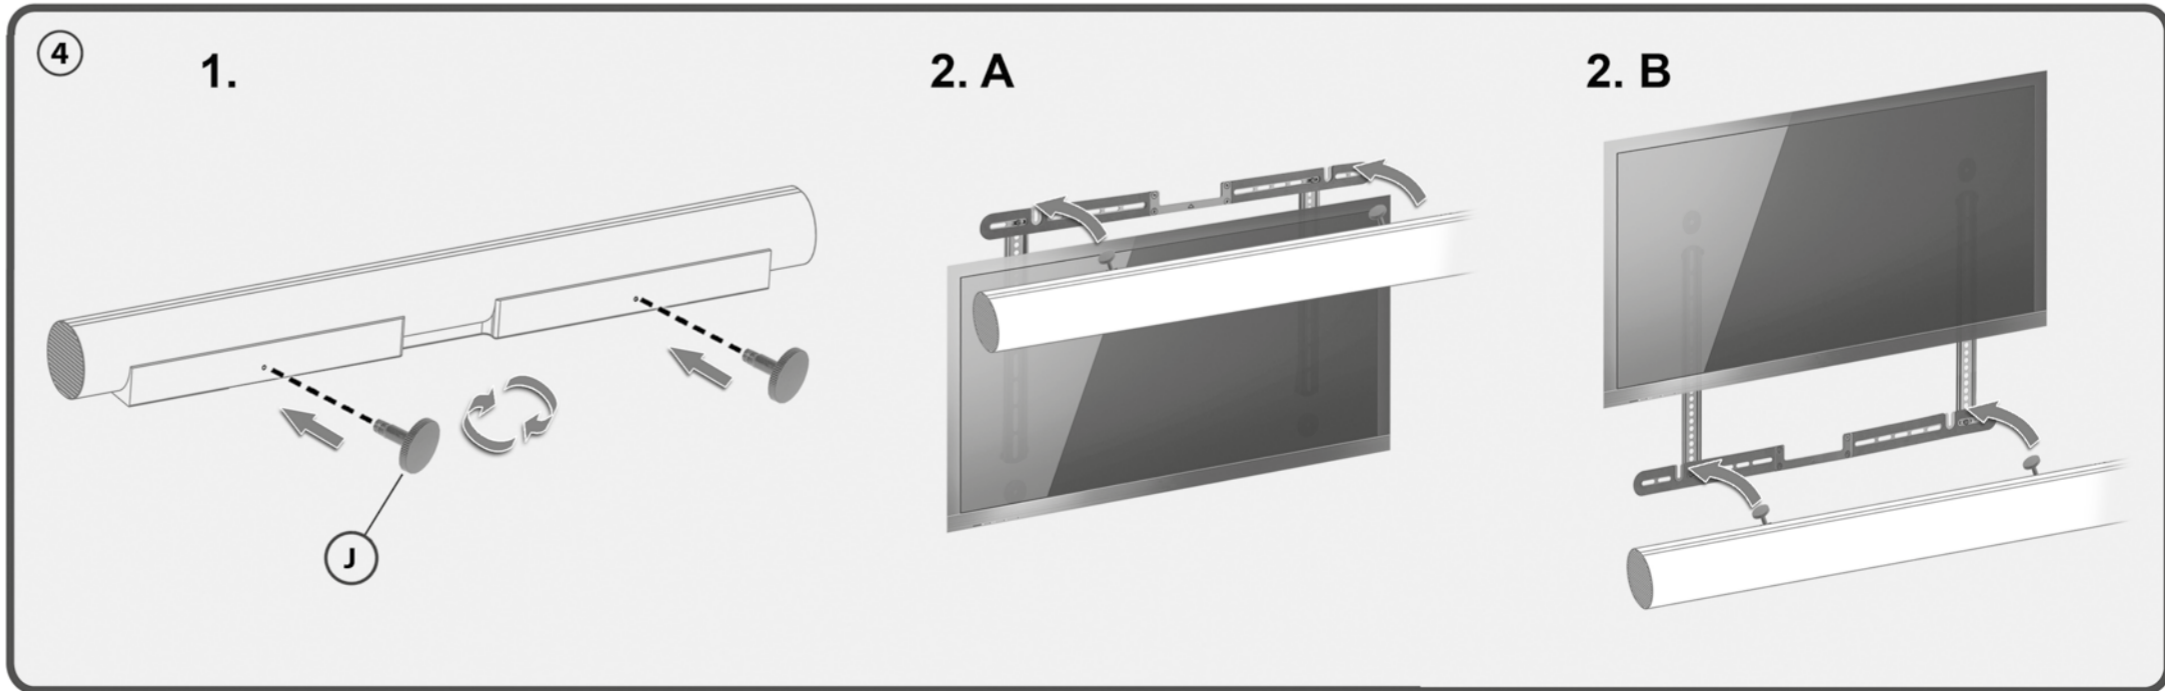

HS 9 L HS 9 WL

Halterung für
SONOS Soundbar ARC
Bracket for
SONOS Soundbar ARC

(M-A)	M5x16 (x4)	(M-E)	M6x40 (x4)	(M-I)	(x8)	(I)	(x4)	(J)	(x2)
(M-B)	M6x16 (x4)	(M-F)	M8x40 (x4)	(M-J)	(x8)	(K)	(x1)		
(M-C)	M5x25 (x4)	(M-G)	M8x60 (x4)	(D)	(x2)	(E)	M6x8 (x4)	(L)	4mm (x1)
(M-D)	M6x25 (x4)	(M-H)	D5 (x4)	(F)	M6x20 (x2)	(G)	M6x10 (x4)	(H)	M6 (x2)