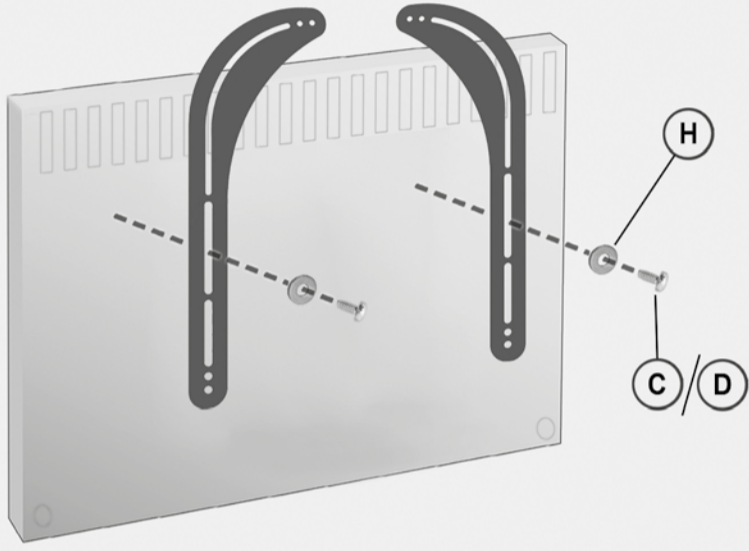

HZ 21 L

Universal Halterung für Soundbar

Universal Bracket for Soundbar

① A

② A

① B

② B

Montageanleitung

HZ 21 L

my wall
mount accessories

Universal Halterung für Soundbar
Universal Bracket for Soundbar