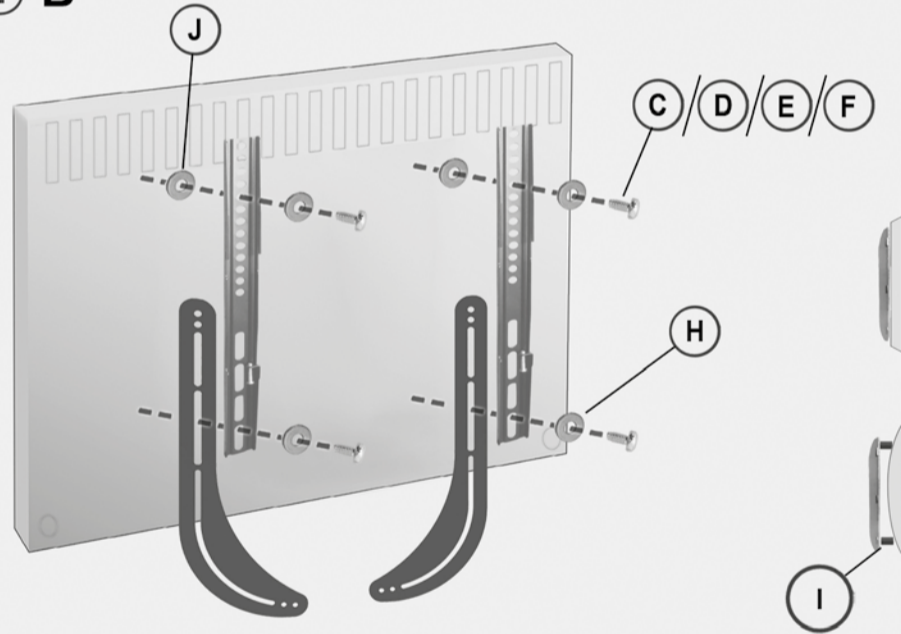

HZ 21 L

Universal Halterung für Soundbar

Universal Bracket for Soundbar

① A

② A

① B

② B

Montageanleitung

HZ 21 L

my wall
mount accessories

Universal Halterung für Soundbar
Universal Bracket for Soundbar