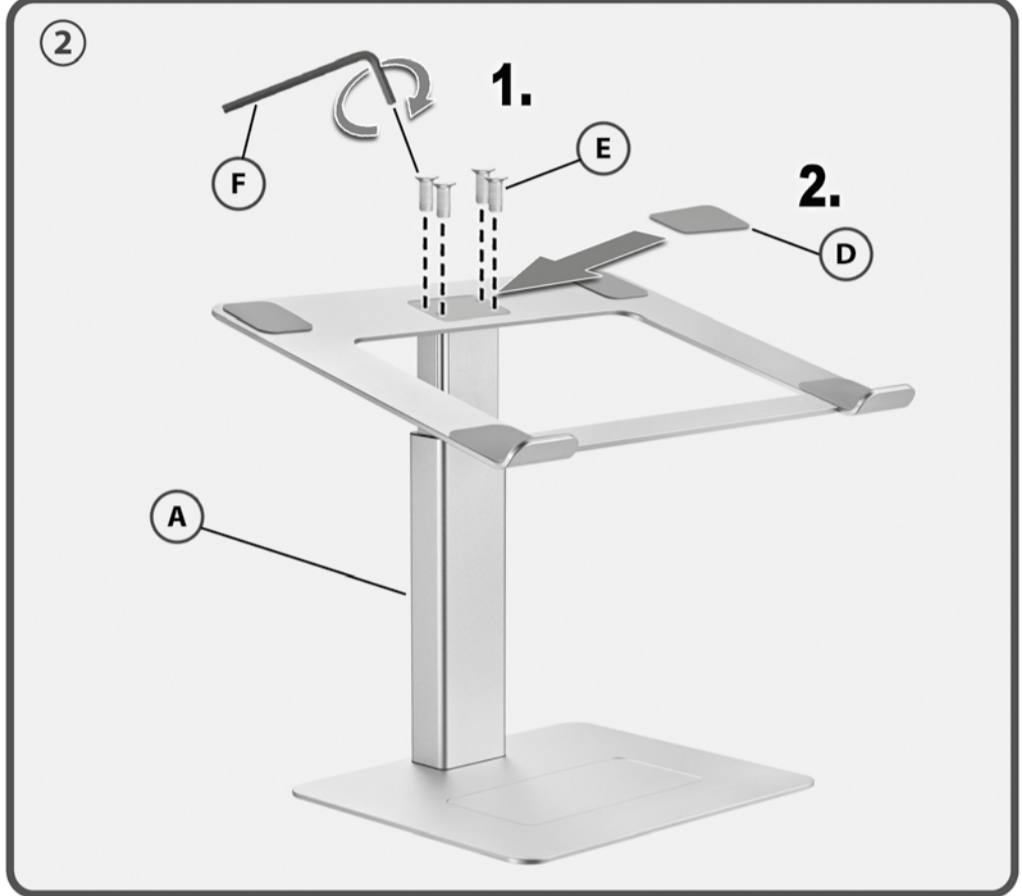

HT 45 L

Laptop Halterung
Laptop Riser

Montageanleitung
 Assembling instructions
 Instrukções de montagem
 Návod pro montáž
 Instrucciones de montaje
 Asemnusoħje
 Montāningsveidēģināģ
 Montāžas instrukcija
 Montaĵ Reħber
 Montavimo instrukcija
 Faigaldusjuhıs
 Montāžas instrukcija
 Istruzioni d'uso
 Montāģēšanasvairisning

Montageanleitung
Assembly Instructions

HT 45 L

my wall
 mount accessories

Laptop Halterung
Laptop Riser