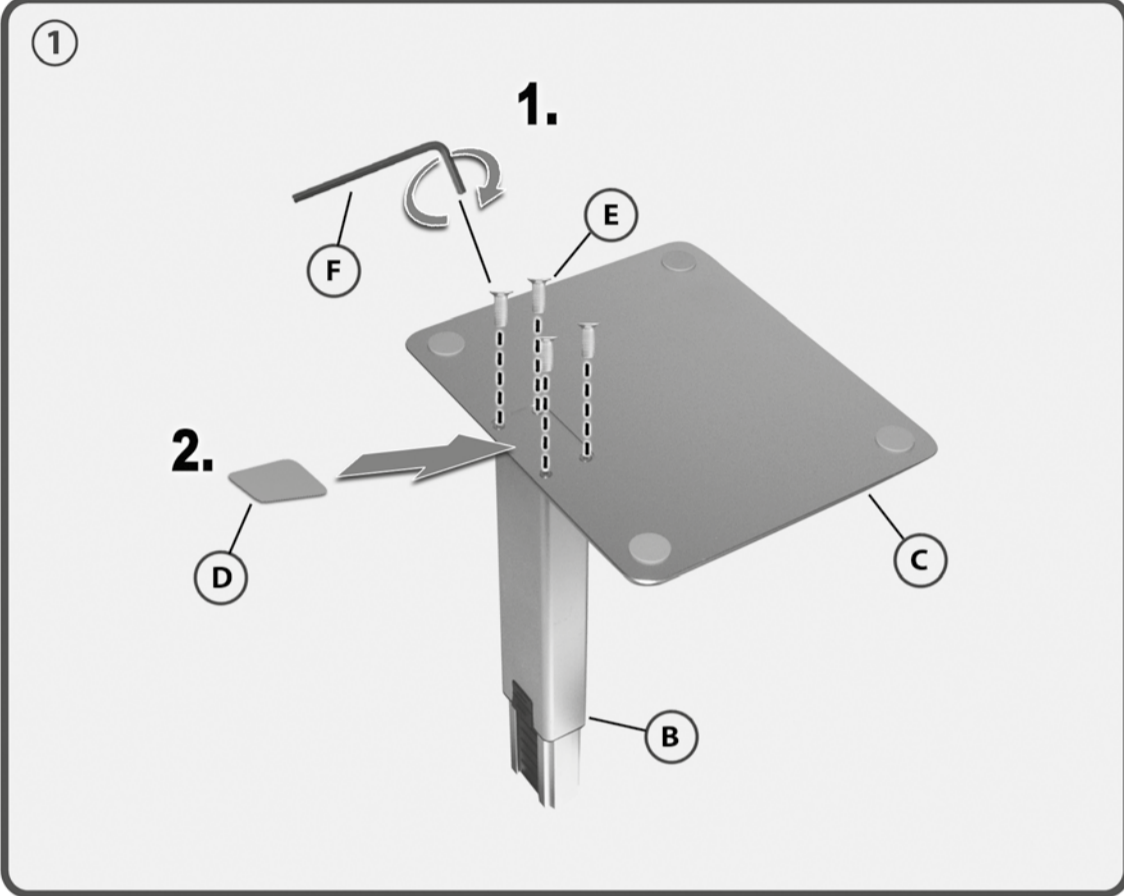

HT 45 L

Laptop Halterung
Laptop Riser

Montageanleitung
 Assembling instructions
 Instrukções de montagem
 Návod pro montáž
 Instrucciones de montaje
 Asemnusoħje
 Montāningsveidēģināģ
 Montāžas instrukcija
 Montaĵ Reħber
 Montavimo instrukcija
 Faigaldusjuhıs
 Montāžas instrukcija
 Istruzioni d'uso
 Montāģēšanasvairisning

Montageanleitung
Assembly Instructions

HT 45 L

my wall
 mount accessories

Laptop Halterung
Laptop Riser