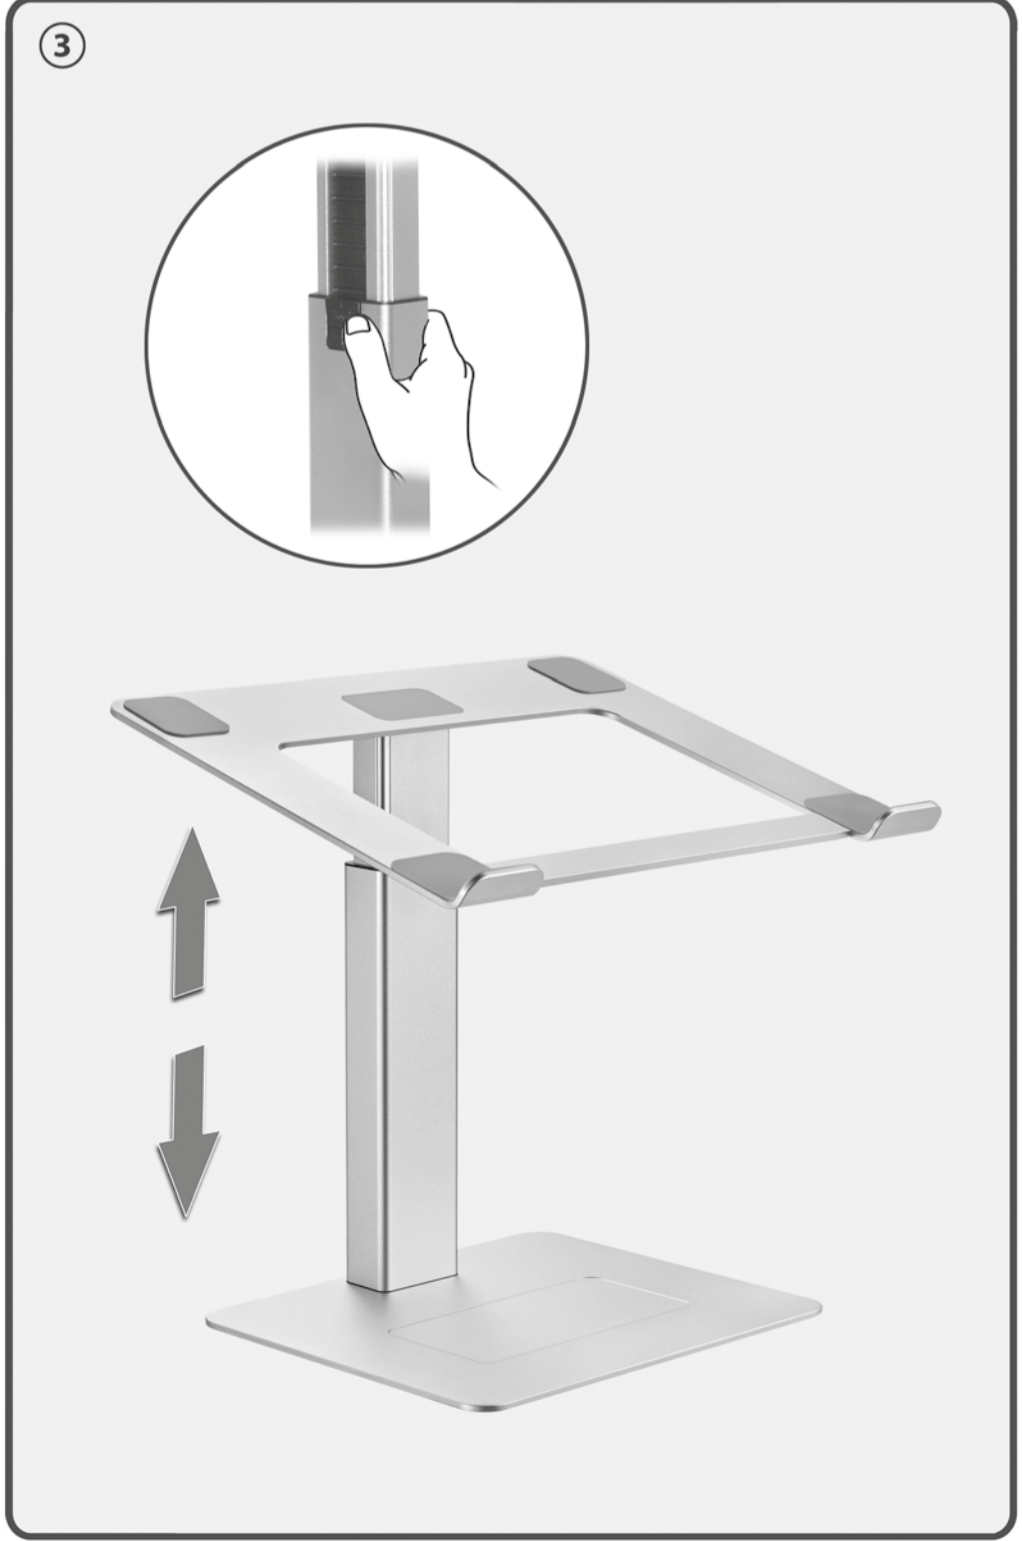

HT 45 L

Laptop Halterung
Laptop Riser

Montageanleitung
 Assembling instructions
 Instrukções de montagem
 Návod pro montáž
 Instrucciones de montaje
 Asemnusoħje
 Montāningsveidēģināģ
 Montāžas instrukcija
 Montaĵ Reħber
 Montavimo instrukcija
 Faigaldusjuhıs
 Montāžas instrukcija
 Istruzioni d'uso
 Montāģēšanasvairisning

Montageanleitung
Assembly Instructions

HT 45 L

my wall
 mount accessories

Laptop Halterung
Laptop Riser