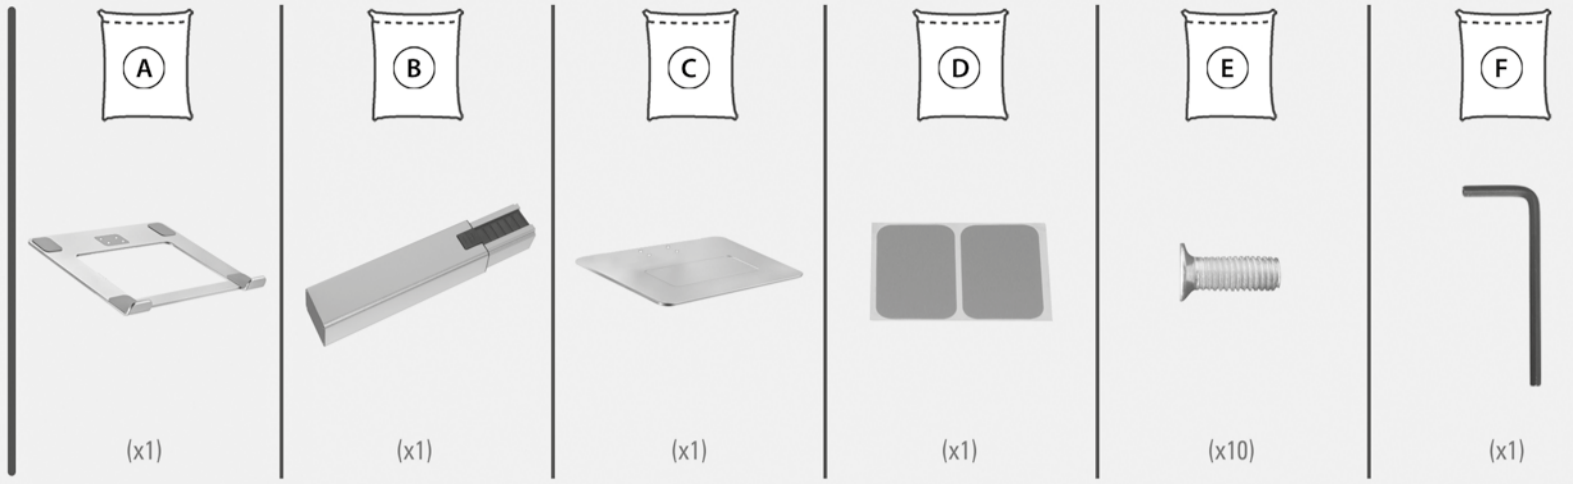

HT 45 L

Laptop Halterung
Laptop Riser

Montageanleitung
 Assembling instructions
 Instrukções de montagem
 Návod pro montáž
 Instrucciones de montaje
 Asemnusoħje
 Montāningsveidēģināģ
 Montāžas instrukcija
 Montaĵ Reħber
 Montavimo instrukcija
 Faigaldusjuhıs
 Montāžas instrukcija
 Istruzioni d'uso
 Montāģēšanasvairisning